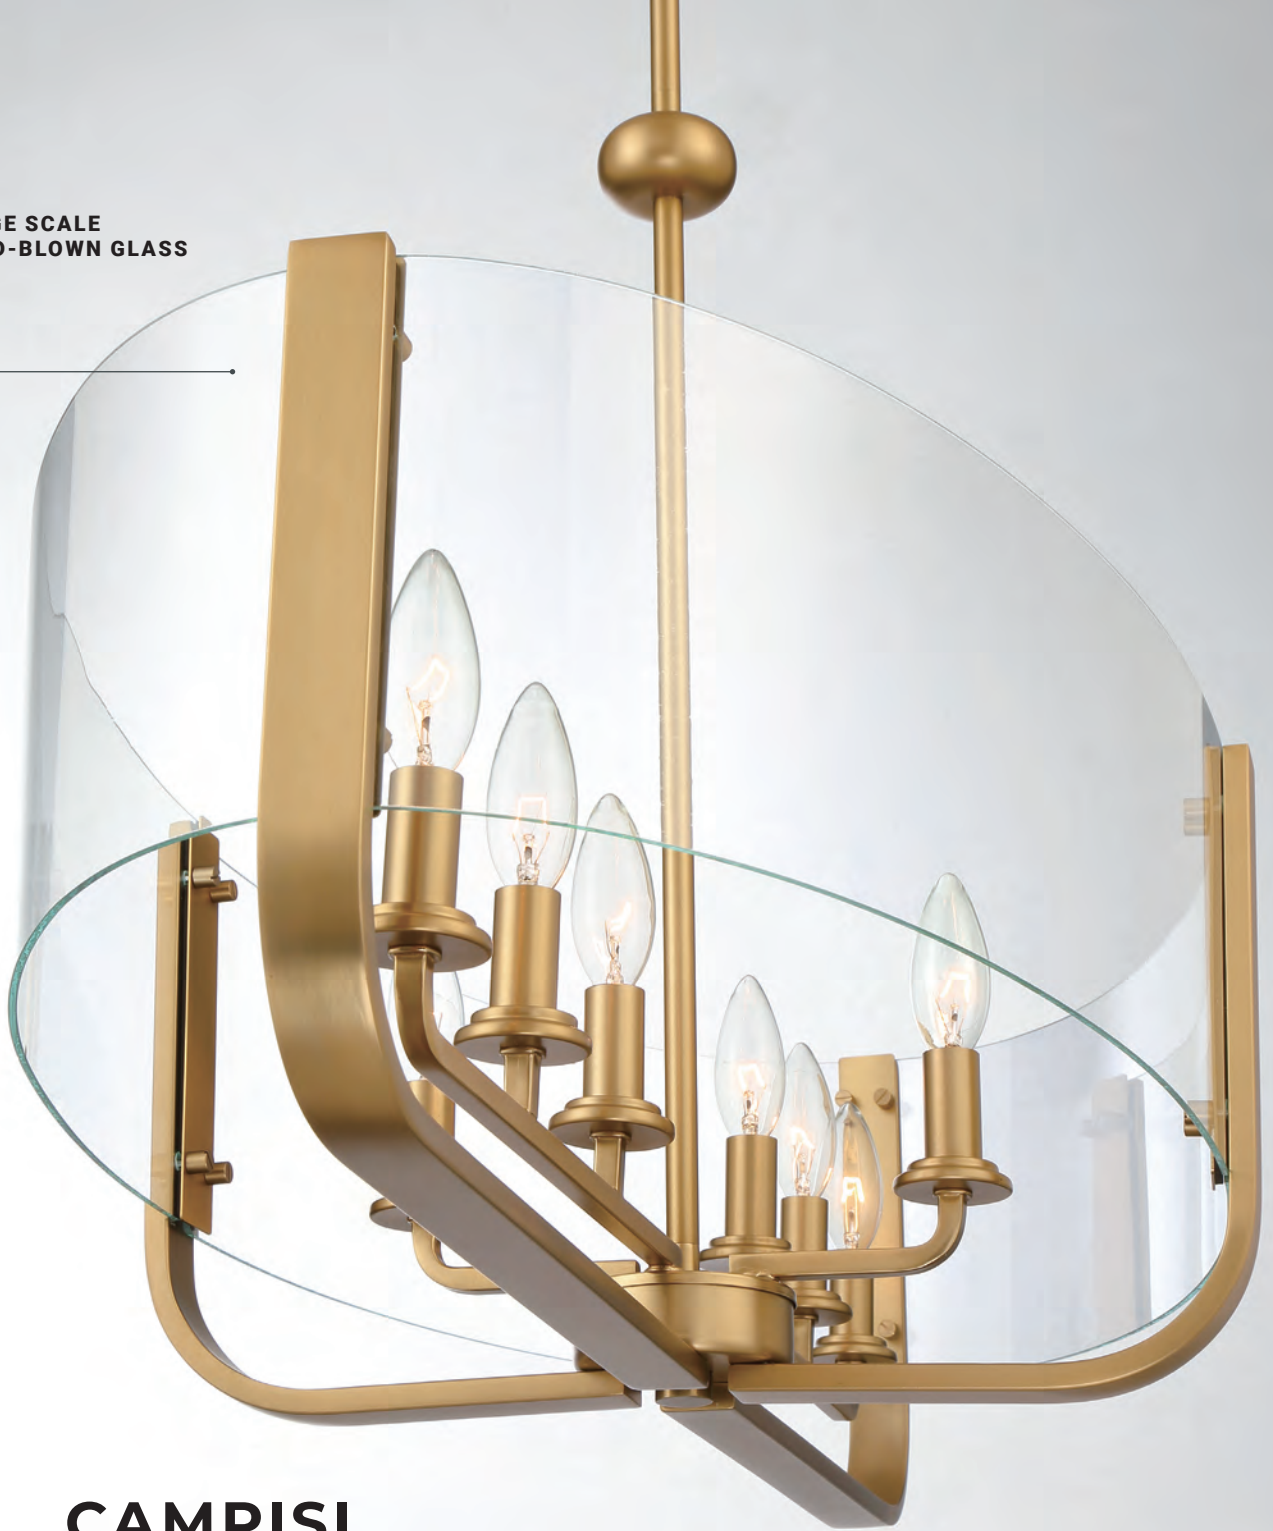

# METALLO

VINTAGE NICKEL | BRASS

A ▶

**A 38429**  
*12-Light Island Chandelier*

L:48" | W:19½" | H:19"  
Canopy: 13¾" x 5" | Max H:91"  
12 x 60W  
G25 E26

■ -019 VINTAGENICKEL    ■ -026 BRASS

**B 38428**  
8-Light Chandelier

Dia: 30" | H: 19 1/4"  
Canopy: 5" | Max H: 180"  
8 x 60W  
G25 E26

■ -012 VINTAGENICKEL    ■ -029 BRASS

**C 38154**  
4-Light Semi-Flushmount

Dia: 17" | H: 12 1/2"  
Canopy: 5"  
4 x 60W  
G25 E26

■ -010 VINTAGENICKEL    ■ -027 BRASS

**LARGE SCALE  
HAND-BLOWN GLASS**