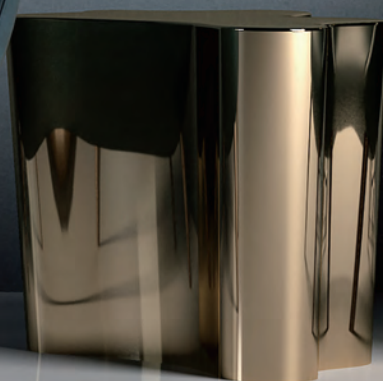

COBURG PENDANT
37347-023 | 37347-017