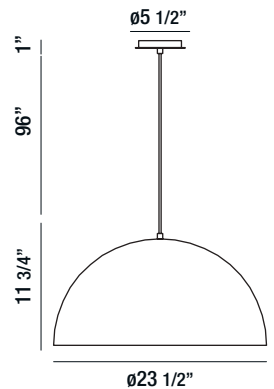

37218

1-LIGHT PENDANT
1 x 60W/A19 E26/120V