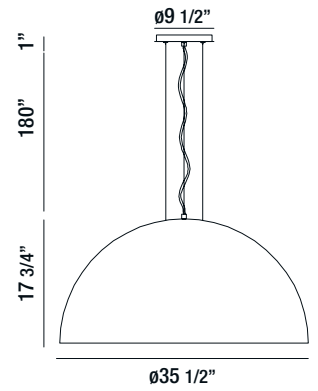

37224

3-LIGHT PENDANT
3 x 60W/A19 E26/120V