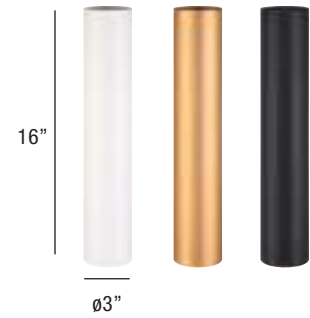

## ② ADDITIONAL HEIGHT

**37185-015 WHITE**  
**37185-022 GOLD**  
**37185-039 BLACK**

8 INCH EXTENSION TUBE

**37186-012 WHITE**  
**37186-029 GOLD**  
**37186-036 BLACK**

12 INCH EXTENSION TUBE

**37187-019 WHITE**  
**37187-026 GOLD**  
**37187-033 BLACK**