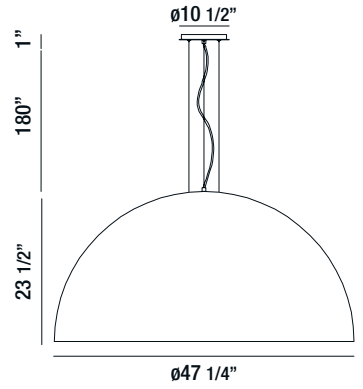

# Laverton

Colossal metallic domes of light

-012 BLACK/WHITE

-038 WHITE/WHITE

-022 BLACK/GOLD

-045 ALUMINUM/WHITE

37230

5-LIGHT PENDANT  
5 x 60W/A19 E26/120V