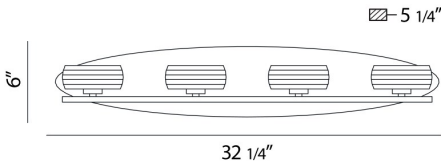

### PRODUCT DETAILS

No.	:	26352-015
Product Color	:	CHROME
Product Material	:	METAL
Shade / Accent Colour	:	CLEAR
Shade / Accent Material	:	CRYSTAL GLASS
Width	:	32.25"
Height	:	6"
Ext	:	5.25"
Weight	:	9lbs

### TECHNICAL DETAILS

Light Direction	:	Up
Canopy / Backplate Length	:	32.25"
Canopy / Backplate Height	:	0.75"
Canopy / Backplate Width	:	5.75"
Adjustable Lamp Head	:	No
Mounting	:	Up
Approval	:	