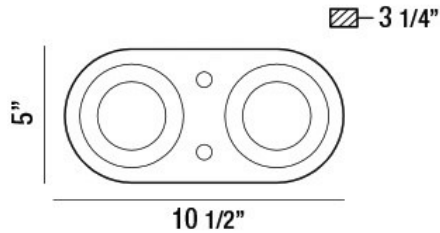

### PRODUCT DETAILS

No.	:	33617-023
Product Color	:	BLACK
Shade / Accent Colour	:	BLACK
Length	:	10.5"
Width	:	5"
Height	:	3.25"
Weight	:	3.4LBS

### TECHNICAL DETAILS

Canopy / Backplate Length	:	10.75"
Canopy / Backplate Height	:	3.5"
Canopy / Backplate Width	:	5.25"
IP Rating	:	20
Location	:	DAMP
Approval	:	
Beam Angle	:	60 DEGREE