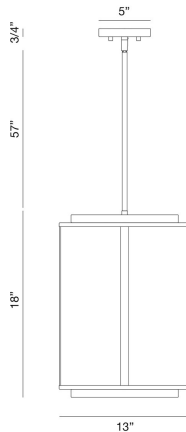

TAMBOURO, 4 LIGHT LANTERN

Options Available

ITEM NO.	FINISH	SHADE
38275-012	MATTE BLACK WITH SATIN NICKEL	CLEAR GLASS

PRODUCT DETAILS

No. / Non.	:	38275-012
Product Color / Couleur du produit	:	MATTE BLACK WITH SATIN NICKEL
Product Material / Matériau du produit	:	METAL
Shade / Accent Colour / Ombre / Couleur d'accent	:	CLEAR GLASS
Shade / Accent Material / Ombre / Matériel d'accent	:	GLASS
Diameter	:	13"
Height / La taille	:	18"
Weight / Poids	:	18lbs

LIGHT SOURCE DETAILS

Number of Bulbs	:	4
Light Source	:	Incandescent
Light Source Type / Type de source lumineuse	:	B10
Input Voltage / Tension d'entrée	:	120V
Bulb Voltage / Tension de l'ampoule	:	120V
Socket Type / Type de prise	:	E12
Wattage	:	60W
Total Wattage / Puissance totale	:	240W
Bulb Included	:	No
Dimmable / Dimmable	:	Yes

TECHNICAL DETAILS

Hanging Support Type / Type de support suspendu	:	ROD
Hanging Support Length / Longueur de support suspendu	:	57"
Rods Included	:	3"+6"+12"+18"+18"
Canopy / Backplate Height / Canopée / Hauteur	:	5"
Backplate	:	
Canopy / Backplate Dia.	:	0.75"
Location	:	DRY
Approval	:	