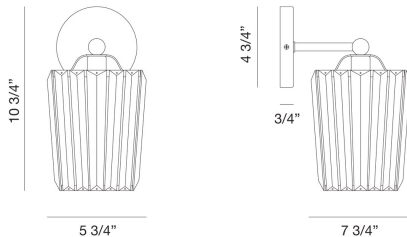

### PRODUCT DETAILS

No.	:	39329-035
Product Color	:	BLACK
Shade / Accent Colour	:	BLACK
Width	:	6"
Height	:	11"
Ext	:	7.5"
Weight	:	5.3lbs

### TECHNICAL DETAILS

Canopy / Backplate Height	:	0.75"
Canopy / Backplate Dia.	:	4.75"