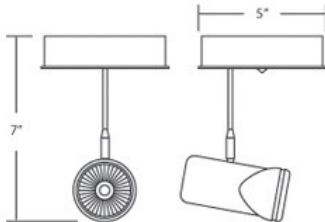

AGATA, 1-LIGHT MONOSPOT

DETALLES DE PRODUCTO

No.	:	0057-01
Color del producto	:	BLACK
diámetro	:	5"
Altura	:	7"

FUENTE DE LUZ DETALLES

número de bombillas	:	1
fuentes de luz	:	Halogen
Tipo de fuente de luz	:	MR16/C
Voltaje de entrada	:	120V
Tipo de enchufe	:	GU5.3
potencia	:	50W
Vataje total	:	50W
bombilla incluida	:	Yes
Regulable	:	Yes

OPTIONS AVAILABLE

ARTÍCULO NO.	REFINEMENT	SOMBRA
0057-01	BLACK	
0057-S5	SATIN NICKEL	

DETALLES TÉCNICOS

cabezal de lámpara ajustable	:	Yes
aprobación	:	

INFORMACIÓN DEL PROYECTO

Nombre del trabajo: Fecha: Tipo: