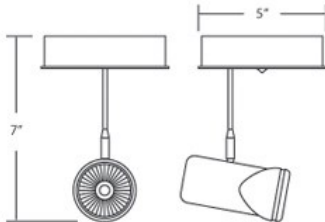

AGATA, 1-LIGHT MONOSPOT

DÉTAILS DU PRODUIT

Non.	:	0057-01
Couleur du produit	:	BLACK
diamètre	:	5"
Taille	:	7"

DÉTAILS DE LA SOURCE LUMINEUSE

nombre d'ampoules	:	1
Source de lumière	:	Halogen
Type de source lumineuse	:	MR16/C
Tension d'entrée	:	120V
Type de prise	:	GU5.3
puissance	:	50W
Puissance totale	:	50W
ampoule incluse	:	Yes
Dimmable	:	Yes

DÉTAILS TECHNIQUES

tête de lampe réglable	:	Yes
approbation	:	

OPTIONS AVAILABLE

NUMÉRO D'ARTICLE	FINI	OMBRE
0057-01	BLACK	
0057-S5	SATIN NICKEL	

RENSEIGNEMENTS SUR LE PROJET

Nom du travail: Date: Type:

Commentaires: