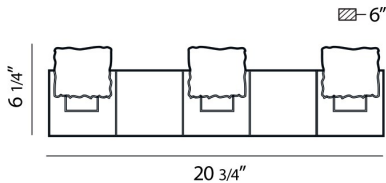

RAIN, 21" VANITY LIGHT

DETALLES DE PRODUCTO

No.	:	13727-031
Color del producto	:	CHROME
Material del producto	:	METAL
Color de sombra / acento	:	CLEAR
Material de sombra / acento	:	GLASS
Anchura	:	20.75"
Altura	:	6.25"
extensión	:	6"
Peso	:	3lbs

OPTIONS AVAILABLE

ARTÍCULO NO.	REFINEMENT	SOMBRA
13727-031	CHROME	CLEAR

DETALLES TÉCNICOS

dirección de la luz	:	Up
Longitud del toldo / placa posterior	:	18.188"
Altura del toldo / placa trasera	:	0.688"
Ancho del toldo / placa posterior	:	4.375"
cabezal de lámpara ajustable	:	No
montaje	:	Up
la posición	:	DAMP
aprobación	:	