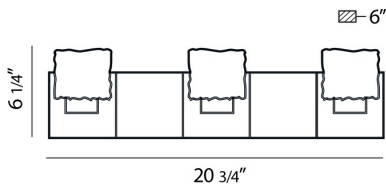

RAIN, 21" VANITY LIGHT

DÉTAILS DU PRODUIT

Non.	:	13727-031
Couleur du produit	:	CHROME
Product Material	:	METAL
Matériau du produit	:	CLEAR
Ombre / Couleur d'accent	:	GLASS
Largeur	:	20.75"
Taille	:	6.25"
extension	:	6"
Poids	:	3lbs

DÉTAILS DE LA SOURCE LUMINEUSE

nombre d'ampoules	:	3
Source de lumière	:	Halogen
Type de source lumineuse	:	G9
Tension d'entrée	:	120V
Tension de l'ampoule	:	120V
Type de prise	:	G9
puissance	:	35W
Puissance totale	:	105W
ampoule incluse	:	Yes
Dimmable	:	Yes

OPTIONS AVAILABLE

NUMÉRO D'ARTICLE	FINI	OMBRE
13727-031	CHROME	CLEAR

DÉTAILS TECHNIQUES

direction de la lumière	:	Up
Canopée / Longueur Backplate	:	18.188"
Canopée / Hauteur Backplate	:	0.688"
Canopée / Largeur Backplate	:	4.375"
tête de lampe réglable	:	No
montage	:	Up
la localisation	:	DAMP
approbation	:	