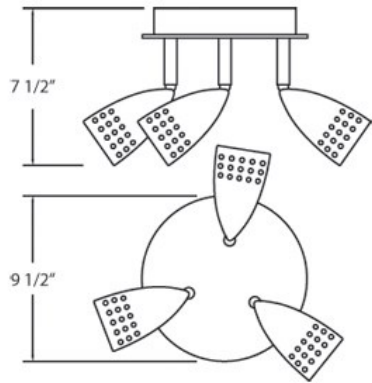

MYA, 3-LIGHT 50W GU10

DETALLES DE PRODUCTO

No.	:	13732-011
Color del producto	:	SATIN NICKEL
diámetro	:	9.5"
Altura	:	7.5"
Peso	:	2.9lbs

FUENTE DE LUZ DETALLES

número de bombillas	:	3
f fuente de luz	:	Halogen
Tipo de fuente de luz	:	GU10
Voltaje de entrada	:	120V
Voltaje de la bombilla	:	120V
Tipo de enchufe	:	GU10
potencia	:	50W
Vataje total	:	150W
bombilla incluida	:	Yes
Regulable	:	Yes

OPTIONS AVAILABLE

ARTÍCULO NO.	REFINEMENT	SOMBRA
13732-011	SATIN NICKEL	

DETALLES TÉCNICOS

dirección de la luz	:	Down
Altura del toldo / placa trasera	:	0.8"
diámetro de la marquesina / placa trasera	:	7.9"
cabezal de lámpara ajustable	:	Yes
aprobación	:	
ajuste vertical	:	90
ajuste horizontal	:	350