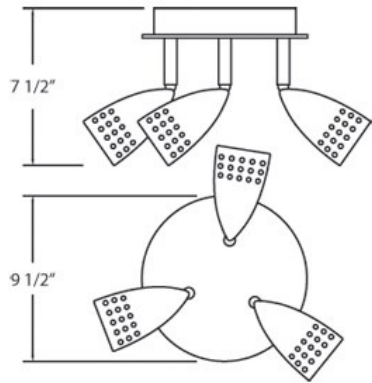

### DÉTAILS DU PRODUIT

Non.	:	13732-011
Couleur du produit	:	SATIN NICKEL
diamètre	:	9.5"
Taille	:	7.5"
Poids	:	2.9lbs

### DÉTAILS DE LA SOURCE LUMINEUSE

nombre d'ampoules	:	3
Source de lumière	:	Halogen
Type de source lumineuse	:	GU10
Tension d'entrée	:	120V
Tension de l'ampoule	:	120V
Type de prise	:	GU10
puissance	:	50W
Puissance totale	:	150W
ampoule incluse	:	Yes
Dimmable	:	Yes

### DÉTAILS TECHNIQUES

direction de la lumière	:	Down
Canopée / Hauteur Backplate	:	0.8"
diamètre de l'auvent / plaque arrière	:	7.9"
tête de lampe réglable	:	Yes
approbation	:	
réglage vertical	:	90
réglage horizontal	:	350