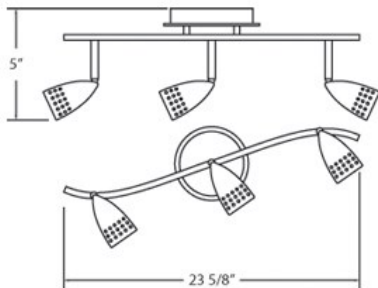

MYA, 3-LIGHT 50W GU10

DETALLES DE PRODUCTO

No.	:	13733-018
Color del producto	:	SATIN NICKEL
Longitud	:	23.625"
Altura	:	5"
Peso	:	2.4lbs

FUENTE DE LUZ DETALLES

número de bombillas	:	3
fuentes de luz	:	Halogen
Tipo de fuente de luz	:	GU10
Voltaje de entrada	:	120V
Voltaje de la bombilla	:	120V
Tipo de enchufe	:	GU10
potencia	:	50W
Vataje total	:	150W
bombilla incluida	:	Yes
Regulable	:	Yes

OPTIONS AVAILABLE

ARTÍCULO NO.	REFINEMENT	SOMBRA
13733-018	SATIN NICKEL	

DETALLES TÉCNICOS

dirección de la luz	:	Down
Altura del toldo / placa trasera	:	0.8"
diámetro de la marquesina / placa trasera	:	4.75"
cabezal de lámpara ajustable	:	Yes
aprobación	:	
ajuste vertical	:	90
ajuste horizontal	:	350