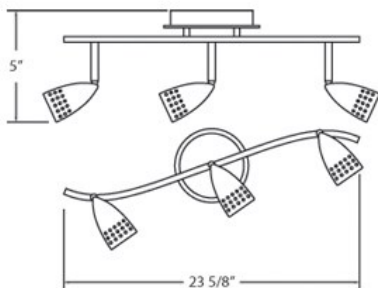

### DÉTAILS DU PRODUIT

Non.	:	13733-018
Couleur du produit	:	SATIN NICKEL
Longueur	:	23.625"
Taille	:	5"
Poids	:	2.4lbs

### DÉTAILS TECHNIQUES

direction de la lumière	:	Down
Canopée / Hauteur Backplate	:	0.8"
diamètre de l'auvent / plaque arrière	:	4.75"
tête de lampe réglable	:	Yes
approbation	:	
réglage vertical	:	90
réglage horizontal	:	350