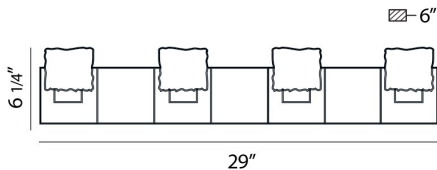

RAIN, 29" VANITY LIGHT

DETALLES DE PRODUCTO

No.	:	13776-022
Color del producto	:	CHROME
Material del producto	:	METAL
Color de sombra / acento	:	CLEAR
Material de sombra / acento	:	GLASS
Anchura	:	29"
Altura	:	6.25"
extensión	:	6"
Peso	:	4.5lbs

OPTIONS AVAILABLE

ARTÍCULO NO.	REFINEMENT	SOMBRA
13776-022	CHROME	CLEAR

DETALLES TÉCNICOS

dirección de la luz	:	Up
cabezal de lámpara ajustable	:	No
montaje	:	Up
la posición	:	DAMP
aprobación	:	

INFORMACIÓN DEL PROYECTO