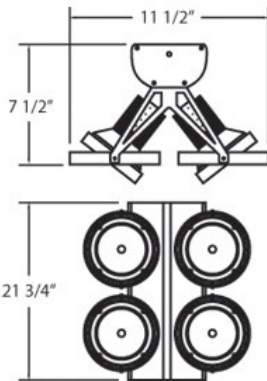

### DETALLES DE PRODUCTO

No.	:	14700-019
Color del producto	:	PLATINUM
Color de sombra / acento	:	PLATINUM
Longitud	:	21.75"
Anchura	:	11.5"
Altura	:	7.5"

### DETALLES TÉCNICOS

dirección de la luz	:	Down
cabezal de lámpara ajustable	:	Yes
aprobación	:	