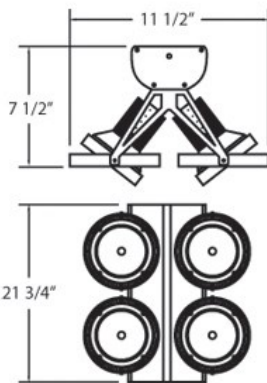

DÉTAILS TECHNIQUES

direction de la lumière	:	Down
tête de lampe réglable	:	Yes
approbation	:	

RENSEIGNEMENTS SUR LE PROJET

Nom du travail: Date: Type:

Commentaires: