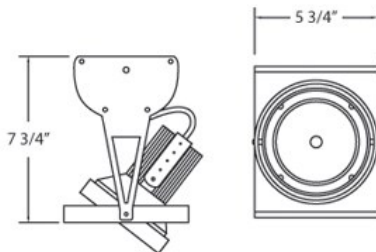

DETALLES TÉCNICOS

dirección de la luz	:	Down
cabezal de lámpara ajustable	:	Yes
aprobación	:	

INFORMACIÓN DEL PROYECTO

Nombre del trabajo: Fecha: Tipo:

Comentarios: