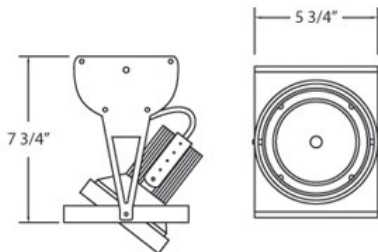

DÉTAILS TECHNIQUES

direction de la lumière	:	Down
tête de lampe réglable	:	Yes
approbation	:	

RENSEIGNEMENTS SUR LE PROJET

Nom du travail: Date: Type:

Commentaires: