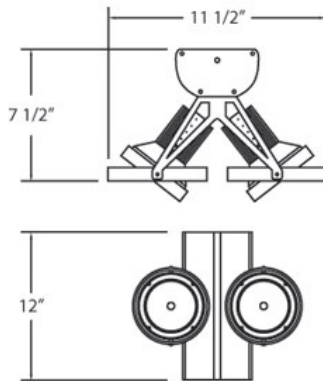

JIVE, 2-LIGHT MONOSPOT

DETALLES DE PRODUCTO

No.	:	14778-018
Color del producto	:	PLATINUM
Longitud	:	12"
Anchura	:	11.5"
Altura	:	7.5"

FUENTE DE LUZ DETALLES

número de bombillas	:	2
fuentes de luz	:	Incandescent
Tipo de fuente de luz	:	PAR30
Voltaje de entrada	:	120V
Voltaje de la bombilla	:	120V
Tipo de enchufe	:	E26
potencia	:	50W
Vataje total	:	100W
bombilla incluida	:	No
Regulable	:	Yes

OPTIONS AVAILABLE

ARTÍCULO NO.	REFINEMENT	SOMBRA
14778-018	PLATINUM	

DETALLES TÉCNICOS

dirección de la luz	:	Down
cabezal de lámpara ajustable	:	No
aprobación	:	

INFORMACIÓN DEL PROYECTO

Nombre del trabajo: Fecha: Tipo: