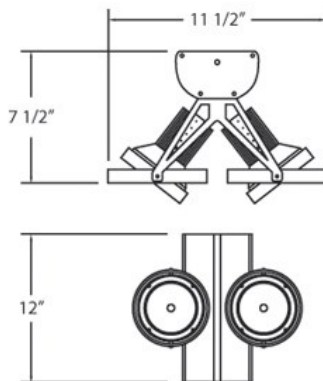

JIVE, 2-LIGHT MONOSPOT

DÉTAILS DU PRODUIT

Non.	:	14778-018
Couleur du produit	:	PLATINUM
Longueur	:	12"
Largeur	:	11.5"
Taille	:	7.5"

DÉTAILS DE LA SOURCE LUMINEUSE

nombre d'ampoules	:	2
Source de lumière	:	Incandescent
Type de source lumineuse	:	PAR30
Tension d'entrée	:	120V
Tension de l'ampoule	:	120V
Type de prise	:	E26
puissance	:	50W
Puissance totale	:	100W
ampoule incluse	:	No
Dimmable	:	Yes

OPTIONS AVAILABLE

NUMÉRO D'ARTICLE	FINI	OMBRE
14778-018	PLATINUM	

DÉTAILS TECHNIQUES

direction de la lumière	:	Down
tête de lampe réglable	:	No
approbation	:	

RENSEIGNEMENTS SUR LE PROJET

Nom du travail: Date: Type: