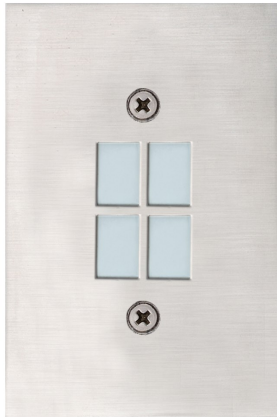

### DÉTAILS DU PRODUIT

Non.	:	14789-014
Couleur du produit	:	SATIN NICKEL
Matériau du produit	:	FROSTED
Largeur	:	3"
Taille extension	:	4.5"
	:	1.5"

### DÉTAILS DE LA SOURCE LUMINEUSE

Type de source lumineuse	:	INTEGRATED LED
Tension d'entrée	:	120V
Tension de l'ampoule	:	120V
Type de prise	:	LED
Puissance totale	:	0.4W
Kelvin	:	3500K
Dimmable	:	No

### OPTIONS AVAILABLE

NUMÉRO D'ARTICLE	FINI	OMBRE
14789-014	SATIN NICKEL	FROSTED