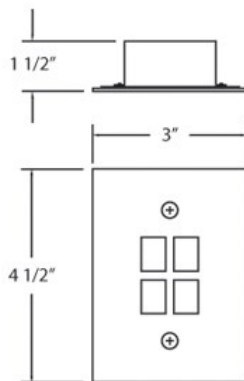

RENSEIGNEMENTS SUR LE PROJET

Nom du travail: Date: Catégorie:

Commentaires: