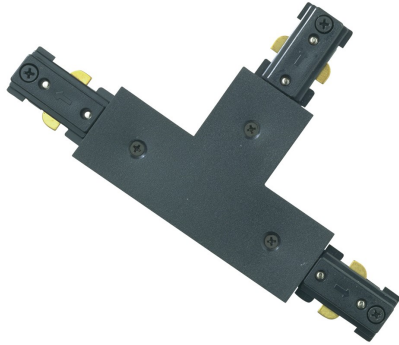

## 1540, T-CONNECTOR

### DETALLES DE PRODUCTO

No. : 1540-01  
Color del producto : BLACK

### OPTIONS AVAILABLE

ARTÍCULO NO.	REFINEMENT	SOMBRA
1540-01	BLACK	
1540-02	WHITE	
1540-S5	PLATINUM	