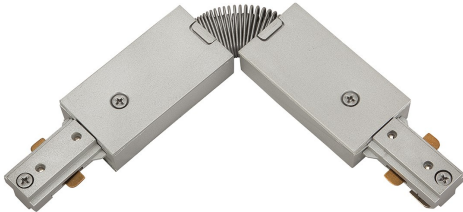

1570, FLEXIBLE CONNECTOR

DETALLES DE PRODUCTO

No. : 1570-S5
Color del producto : PLATINUM

DETALLES TÉCNICOS

OPTIONS AVAILABLE

ARTÍCULO NO.	REFINEMENT	SOMBRA
1570-01	BLACK	
1570-02	WHITE	
1570-S5	PLATINUM	

INFORMACIÓN DEL PROYECTO