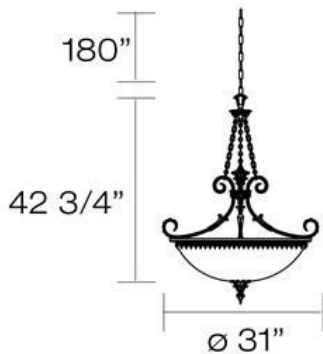

CHARINGTON, 4-LIGHT PENDANT

DÉTAILS DU PRODUIT

Non.	:	16530-010
Couleur du produit	:	BRONZE
Matériau du produit	:	INDIAN SCAVO
diamètre	:	31"
Taille	:	42.75"
hauteur totale	:	222.75"
Poids	:	34.7lbs

DÉTAILS DE LA SOURCE LUMINEUSE

OPTIONS AVAILABLE

NUMÉRO D'ARTICLE	FINI	OMBRE
16530-010	BRONZE	INDIAN SCAVO

DÉTAILS TECHNIQUES

direction de la lumière	:	Down
Type de support suspendu	:	CHAIN
Longueur de support suspendu	:	180"
tête de lampe réglable	:	No
approbation	:	