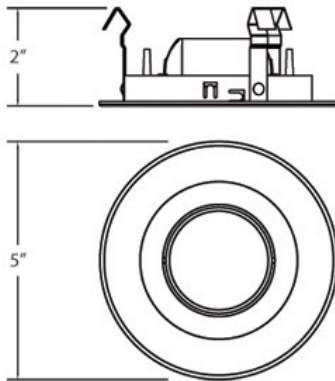

19158, TRIM, 4IN SIDE PIVOT

DÉTAILS DU PRODUIT

Non.	:	19158-01
Couleur du produit	:	BLACK
diamètre	:	5"
Taille	:	1.625"
Poids	:	0.3lbs

DÉTAILS DE LA SOURCE LUMINEUSE

nombre d'ampoules	:	1 / 1
Source de lumière	:	Halogen / Halogen
Type de source lumineuse	:	MR16 / GU10
Tension d'entrée	:	120 / 120V
Tension de l'ampoule	:	12 / 120V
Type de prise	:	/
puissance	:	50 / 50W
Puissance totale	:	50 / 50W
ampoule incluse	:	No / No
Dimmable	:	Yes / Yes

direction de la lumière	:	Down
tête de lampe réglable	:	Yes
approbation	:	
angle de faisceau	:	30
diamètre du trou de coupe	:	4.375"

RENSEIGNEMENTS SUR LE PROJET

 Nom du travail: Date: Catégorie:

 Commentaires: