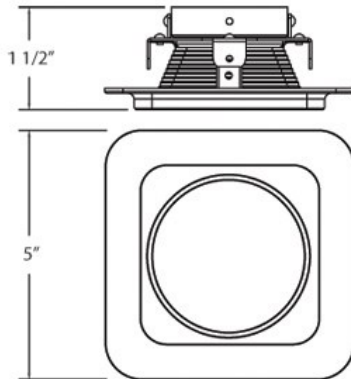

### DETALLES DE PRODUCTO

No.	:	19162-05
Color del producto	:	CHROME
Longitud	:	5"
Anchura	:	5"
Altura	:	1.5"
Peso	:	0.3lbs

### DETALLES TÉCNICOS

dirección de la luz	:	Down
cabezal de lámpara ajustable	:	Yes
aprobación	:	
ángulo del haz	:	15
diámetro del agujero cortado	:	4.375"