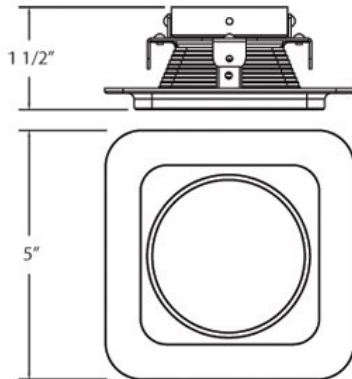

19162, TRIM, 4IN SQUARE GIMBAL

DÉTAILS DU PRODUIT

Non.	:	19162-05
Couleur du produit	:	CHROME
Longueur	:	5"
Largeur	:	5"
Taille	:	1.5"
Poids	:	0.3lbs

DÉTAILS DE LA SOURCE LUMINEUSE

nombre d'ampoules	:	1 / 1
Source de lumière	:	Halogen / Halogen
Type de source lumineuse	:	MR16 / GU10
Tension d'entrée	:	120 / 120V
Tension de l'ampoule	:	12 / 120V
Type de prise	:	/
puissance	:	50 / 50W
Puissance totale	:	50 / 50W
ampoule incluse	:	No / No
Dimmable	:	Yes / Yes

OPTIONS AVAILABLE

NUMÉRO D'ARTICLE	FINI	OMBRE
19162-02	WHITE	
19162-05	CHROME	
19162-06	ANTIQUE BRASS	
19162-08	SATIN COPPER	

DÉTAILS TECHNIQUES

direction de la lumière	:	Down
tête de lampe réglable	:	Yes
approbation	:	
angle de faisceau	:	15
diamètre du trou de coupe	:	4.375"