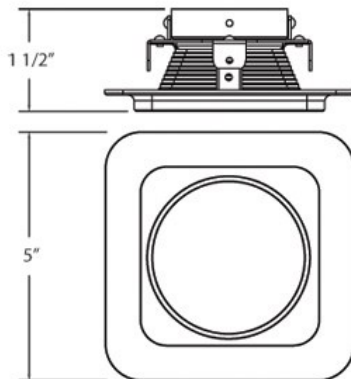

### DETALLES DE PRODUCTO

No.	:	19162-08
Color del producto	:	SATIN COPPER
Longitud	:	5"
Anchura	:	5"
Altura	:	1.5"
Peso	:	0.3lbs

### DETALLES TÉCNICOS

dirección de la luz	:	Down
cabezal de lámpara ajustable	:	Yes
aprobación	:	
ángulo del haz	:	15
diámetro del agujero cortado	:	4.375"