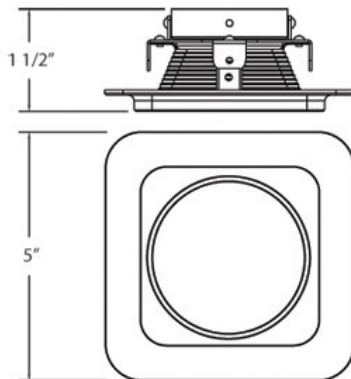

19162, TRIM,4IN SQUARE GIMBAL

DÉTAILS DU PRODUIT

Non.	:	19162-08
Couleur du produit	:	SATIN COPPER
Longueur	:	5"
Largeur	:	5"
Taille	:	1.5"
Poids	:	0.3lbs

DÉTAILS DE LA SOURCE LUMINEUSE

nombre d'ampoules	:	1 / 1
Source de lumière	:	Halogen / Halogen
Type de source lumineuse	:	MR16 / GU10
Tension d'entrée	:	120 / 120V
Tension de l'ampoule	:	12 / 120V
Type de prise	:	/
puissance	:	50 / 50W
Puissance totale	:	50 / 50W
ampoule incluse	:	No / No
Dimmable	:	Yes / Yes

OPTIONS AVAILABLE

NUMÉRO D'ARTICLE	FINI	OMBRE
19162-05	CHROME	
19162-06	ANTIQUE BRASS	
19162-08	SATIN COPPER	

DÉTAILS TECHNIQUES

direction de la lumière	:	Down
tête de lampe réglable	:	Yes
approbation	:	
angle de faisceau	:	15
diamètre du trou de coupe	:	4.375"