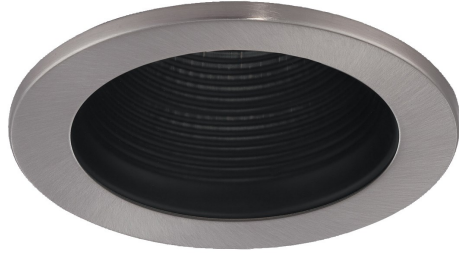

## 19163, TRIM,4IN STEPPED BAFFLE AIR PROOF

### DETALLES DE PRODUCTO

No.	:	19163-89
Color del producto	:	SATIN NICKEL
Color de sombra / acento	:	BLACK
diámetro	:	5"
Altura	:	3"

### OPTIONS AVAILABLE

ARTÍCULO NO.	REFINEMENT	SOMBRA
19163-45	WHITE	BLACK
19163-46	WHITE	WHITE
19163-89	SATIN NICKEL	BLACK
19163-90	SATIN NICKEL	WHITE

### DETALLES TÉCNICOS

dirección de la luz	:	Down
cabezal de lámpara ajustable	:	No
aprobación	:	
diámetro del agujero cortado	:	4.375"