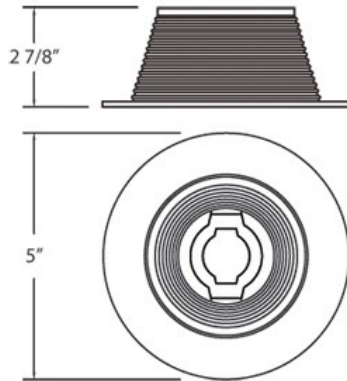

### DETALLES DE PRODUCTO

No.	:	19163-89
Color del producto	:	SATIN NICKEL
Color de sombra / acento	:	BLACK
diámetro	:	5"
Altura	:	3"

### DETALLES TÉCNICOS

dirección de la luz	:	Down
cabezal de lámpara ajustable	:	No
aprobación	:	
diámetro del agujero cortado	:	4.375"