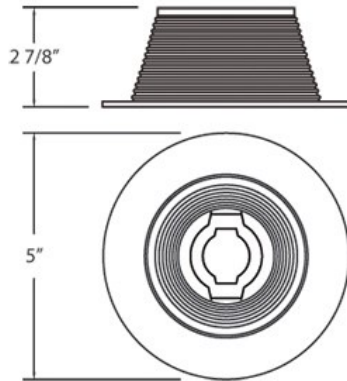

19163, TRIM,4IN STEPPED BAFFLE AIR PROOF

DÉTAILS DU PRODUIT

Non.	:	19163-89
Couleur du produit	:	SATIN NICKEL
Matériau du produit	:	BLACK
diamètre	:	5"
Taille	:	3"

DÉTAILS DE LA SOURCE LUMINEUSE

nombre d'ampoules	:	1
Source de lumière	:	Incandescent
Type de source lumineuse	:	PAR20
Tension d'entrée	:	120V
Tension de l'ampoule	:	120V
Type de prise	:	E26
puissance	:	50W
Puissance totale	:	50W
ampoule incluse	:	No
Dimmable	:	Yes

OPTIONS AVAILABLE

NUMÉRO D'ARTICLE	FINI	OMBRE
19163-45	WHITE	BLACK
19163-46	WHITE	WHITE
19163-89	SATIN NICKEL	BLACK
19163-90	SATIN NICKEL	WHITE

DÉTAILS TECHNIQUES

direction de la lumière	:	Down
tête de lampe réglable	:	No
approbation	:	
diamètre du trou de coupe	:	4.375"