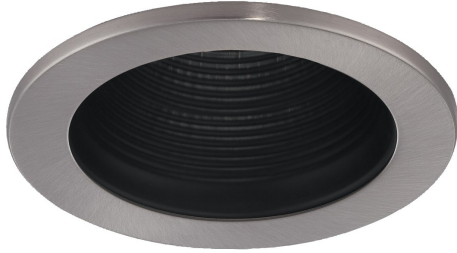

19163, TRIM,4IN STEPPED BAFFLE AIR PROOF

DÉTAILS DU PRODUIT

Non.	:	19163-89
Couleur du produit	:	SATIN NICKEL
Matériau du produit	:	BLACK
diamètre	:	5"
Taille	:	3"

DÉTAILS DE LA SOURCE LUMINEUSE

nombre d'ampoules	:	1
Source de lumière	:	Incandescent
Type de source lumineuse	:	PAR20
Tension d'entrée	:	120V
Tension de l'ampoule	:	120V
Type de prise	:	E26
puissance	:	50W
Puissance totale	:	50W
ampoule incluse	:	No
Dimmable	:	Yes

OPTIONS AVAILABLE

NUMÉRO D'ARTICLE	FINI	OMBRE
19163-45	WHITE	BLACK
19163-46	WHITE	WHITE
19163-89	SATIN NICKEL	BLACK
19163-90	SATIN NICKEL	WHITE

DÉTAILS TECHNIQUES

direction de la lumière	:	Down
tête de lampe réglable	:	No
approbation	:	
diamètre du trou de coupe	:	4.375"