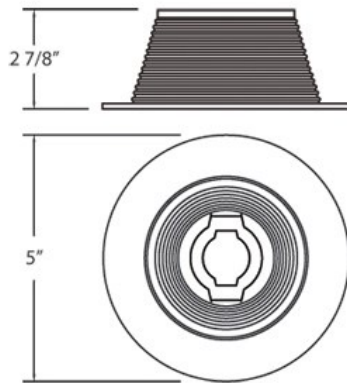

### DETALLES DE PRODUCTO

No.	:	19163-90
Color del producto	:	SATIN NICKEL
Color de sombra / acento	:	WHITE
diámetro	:	5"
Altura	:	3"

### DETALLES TÉCNICOS

dirección de la luz	:	Down
cabezal de lámpara ajustable	:	No
aprobación	:	
diámetro del agujero cortado	:	4.375"