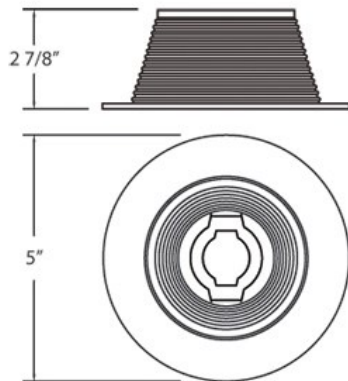

19163, TRIM, 4IN STEPPED BAFFLE AIR PROOF

DÉTAILS DU PRODUIT

Non.	:	19163-90
Couleur du produit	:	SATIN NICKEL
Matériau du produit	:	WHITE
diamètre	:	5"
Taille	:	3"

DÉTAILS DE LA SOURCE LUMINEUSE

nombre d'ampoules	:	1
Source de lumière	:	Incandescent
Type de source lumineuse	:	PAR20
Tension d'entrée	:	120V
Tension de l'ampoule	:	120V
Type de prise	:	E26
puissance	:	50W
Puissance totale	:	50W
ampoule incluse	:	No
Dimmable	:	Yes

OPTIONS AVAILABLE

NUMÉRO D'ARTICLE	FINI	OMBRE
19163-45	WHITE	BLACK
19163-46	WHITE	WHITE
19163-89	SATIN NICKEL	BLACK
19163-90	SATIN NICKEL	WHITE

DÉTAILS TECHNIQUES

direction de la lumière	:	Down
tête de lampe réglable	:	No
approbation	:	
diamètre du trou de coupe	:	4.375"