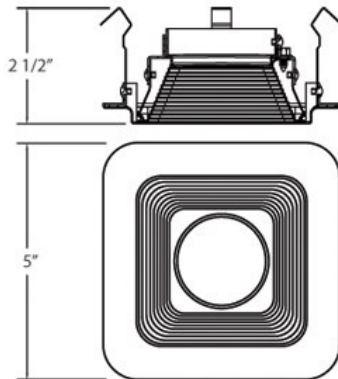

### DETALLES DE PRODUCTO

No.	:	19164-45
Color del producto	:	WHITE
Color de sombra / acento	:	BLACK
Longitud	:	4.875"
Anchura	:	4.875"
Altura	:	2.125"

### DETALLES TÉCNICOS

dirección de la luz	:	Down
cabezal de lámpara ajustable	:	No
aprobación	:	
diámetro del agujero cortado	:	4.375"