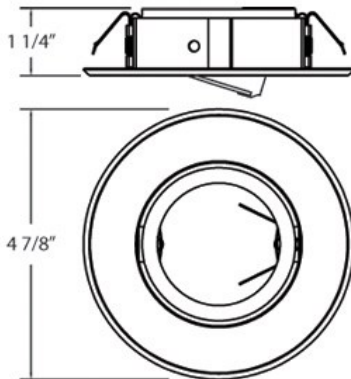

19165, TRIM,4IN GIMBAL

DÉTAILS DU PRODUIT

Non.	:	19165-01
Couleur du produit	:	BLACK
diamètre	:	4.875"
Taille	:	1.25"

DÉTAILS DE LA SOURCE LUMINEUSE

nombre d'ampoules	:	1
Source de lumière	:	Incandescent
Type de source lumineuse	:	PAR20
Tension d'entrée	:	120V
Tension de l'ampoule	:	120V
Type de prise	:	E26
puissance	:	50W
Puissance totale	:	500W
ampoule incluse	:	No
Dimmable	:	Yes

direction de la lumière	:	Down
tête de lampe réglable	:	Yes
approbation	:	
angle de faisceau	:	15
diamètre du trou de coupe	:	4.375"

RENSEIGNEMENTS SUR LE PROJET

 Nom du travail: Date: Catégorie:

 Commentaires: