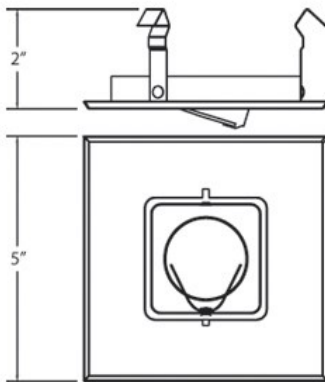

### DETALLES TÉCNICOS

dirección de la luz	:	Down
cabezal de lámpara ajustable	:	Yes
aprobación	:	
ángulo del haz	:	15
diámetro del agujero cortado	:	4.375"