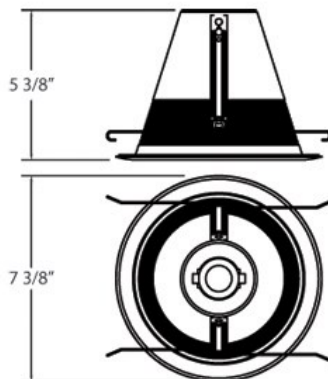

19170, TRIM,6IN STEP BAF AIRPRO PAR30

DÉTAILS DU PRODUIT

Non.	:	19170-45
Couleur du produit	:	WHITE
Matériau du produit	:	BLACK
diamètre	:	7.25"
Taille	:	5.25"

DÉTAILS DE LA SOURCE LUMINEUSE

nombre d'ampoules	:	1
Source de lumière	:	Incandescent
Type de source lumineuse	:	PAR30
Tension d'entrée	:	120V
Tension de l'ampoule	:	120V
Type de prise	:	E26
puissance	:	75W
Puissance totale	:	75W
ampoule incluse	:	No
Dimmable	:	Yes

OPTIONS AVAILABLE

NUMÉRO D'ARTICLE	FINI	OMBRE
19170-45	WHITE	BLACK
19170-46	WHITE	WHITE

DÉTAILS TECHNIQUES

direction de la lumière	:	Down
tête de lampe réglable	:	No
approbation	:	

RENSEIGNEMENTS SUR LE PROJET