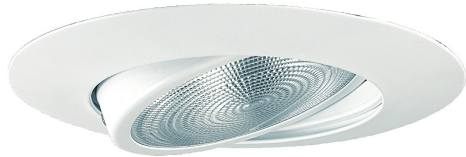

19172, TRIM,6IN GIMBLE PAR30

DÉTAILS DU PRODUIT

Non.	:	19172-02
Couleur du produit	:	WHITE
diamètre	:	8.125"
Taille	:	1.375"
Poids	:	0.7lbs

DÉTAILS DE LA SOURCE LUMINEUSE

nombre d'ampoules	:	1
Source de lumière	:	Incandescent
Type de source lumineuse	:	PAR30
Tension d'entrée	:	120V
Tension de l'ampoule	:	120V
Type de prise	:	E26
puissance	:	75W
Puissance totale	:	75W
ampoule incluse	:	No
Dimmable	:	Yes

OPTIONS AVAILABLE

NUMÉRO D'ARTICLE	FINI	OMBRE
19172-02	WHITE	
19172-05	CHROME	

DÉTAILS TECHNIQUES

direction de la lumière	:	Down
tête de lampe réglable	:	Yes
approbation	:	

RENSEIGNEMENTS SUR LE PROJET

 Nom du travail: Date: Catégorie: