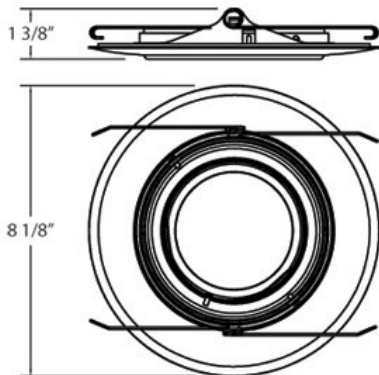

19172, TRIM,6IN GIMBLE PAR30

DÉTAILS DU PRODUIT

Non.	:	19172-02
Couleur du produit	:	WHITE
diamètre	:	8.125"
Taille	:	1.375"
Poids	:	0.7lbs

DÉTAILS DE LA SOURCE LUMINEUSE

nombre d'ampoules	:	1
Source de lumière	:	Incandescent
Type de source lumineuse	:	PAR30
Tension d'entrée	:	120V
Tension de l'ampoule	:	120V
Type de prise	:	E26
puissance	:	75W
Puissance totale	:	75W
ampoule incluse	:	No
Dimmable	:	Yes

OPTIONS AVAILABLE

NUMÉRO D'ARTICLE	FINI	OMBRE
19172-02	WHITE	
19172-05	CHROME	

DÉTAILS TECHNIQUES

direction de la lumière	:	Down
tête de lampe réglable	:	Yes
approbation	:	

RENSEIGNEMENTS SUR LE PROJET

 Nom du travail: Date: Catégorie: