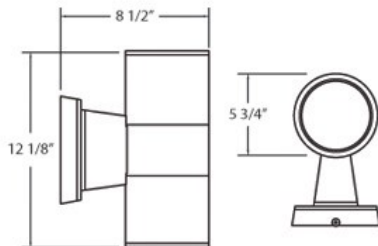

19204, SCONCE, 2X75WPAR30

DÉTAILS DU PRODUIT

Non.	:	19204-017
Couleur du produit	:	GREY
Matériau du produit	:	CLEAR
Largeur	:	5.75"
Taille	:	12.125"
extension	:	8.5"
Poids	:	4.7lbs

DÉTAILS DE LA SOURCE LUMINEUSE

OPTIONS AVAILABLE

NUMÉRO D'ARTICLE	FINI	OMBRE
19204-017	GREY	CLEAR

DÉTAILS TECHNIQUES

direction de la lumière	:	Down
tête de lampe réglable	:	No
Classement IP	:	55
la localisation	:	WET
approbation	:	

RENSEIGNEMENTS SUR LE PROJET