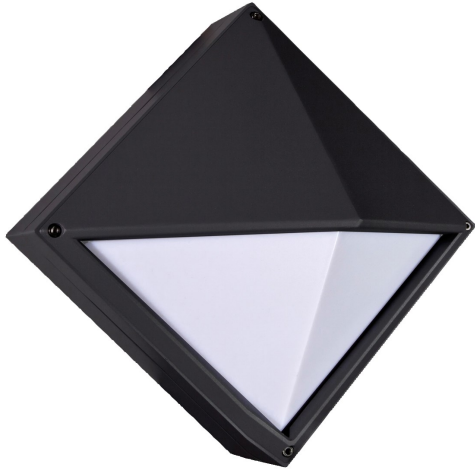

19216, SCONCE,1X60WA19

OPTIONS AVAILABLE

ARTÍCULO NO.	REFINEMENT	SOMBRA
19216-010	GREY	FROSTED
19216-027	BLACK	FROSTED

DETALLES DE PRODUCTO

No.	:	19216-027
Color del producto	:	BLACK
Color de sombra / acento	:	FROSTED
Longitud	:	10.625"
Anchura	:	10.625"
extensión	:	6.375"
Peso	:	6.4lbs

DETALLES TÉCNICOS

dirección de la luz	:	Down
cabezal de lámpara ajustable	:	No
Clasificación del IP	:	55
la posición	:	WET
aprobación	:	

INFORMACIÓN DEL PROYECTO

 Nombre del trabajo: Fecha: Tipo:

 Comentarios: