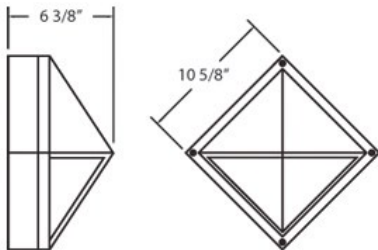

19216, SCONCE,1X60WA19

OPTIONS AVAILABLE

ARTÍCULO NO.	REFINEMENT	SOMBRA
19216-010	GREY	FROSTED
19216-027	BLACK	FROSTED

DETALLES DE PRODUCTO

No.	:	19216-027
Color del producto	:	BLACK
Color de sombra / acento	:	FROSTED
Longitud	:	10.625"
Anchura	:	10.625"
extensión	:	6.375"
Peso	:	6.4lbs

DETALLES TÉCNICOS

dirección de la luz	:	Down
cabezal de lámpara ajustable	:	No
Clasificación del IP	:	55
la posición	:	WET
aprobación	:	

INFORMACIÓN DEL PROYECTO

 Nombre del trabajo: Fecha: Tipo:

 Comentarios: