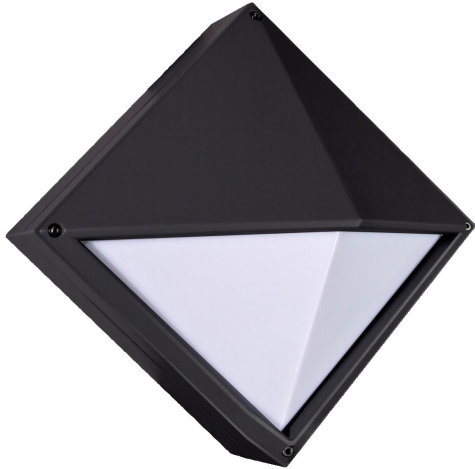

## 19216, SCONCE, 1X60WA19

### OPTIONS AVAILABLE

NUMÉRO D'ARTICLE	FINI	OMBRE
19216-010	GREY	FROSTED
19216-027	BLACK	FROSTED

### DÉTAILS DU PRODUIT

Non.	:	19216-027
Couleur du produit	:	BLACK
Matériau du produit	:	FROSTED
Longueur	:	10.625"
Largeur extension	:	6.375"
Poids	:	6.4lbs