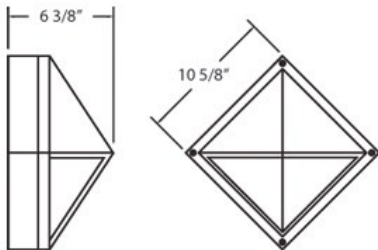

### DÉTAILS DU PRODUIT

Non.	:	19216-027
Couleur du produit	:	BLACK
Matériau du produit	:	FROSTED
Longueur	:	10.625"
Largeur extension	:	6.375"
Poids	:	6.4lbs