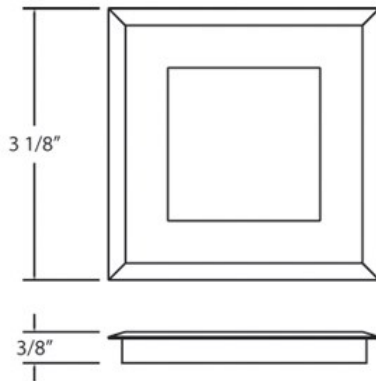

19250, INFLOOR,0.5 W LED

DETALLES DE PRODUCTO

No.	:	19250-014
Color del producto	:	SATIN NICKEL
Color de sombra / acento	:	FROSTED
Longitud	:	3.125"
Anchura	:	3.125"
Altura	:	0.375"

FUENTE DE LUZ DETALLES

DETALLES TÉCNICOS

dirección de la luz	:	Up
cabezal de lámpara ajustable	:	No
la posición	:	DRY
aprobación	:	
Título 24	:	Yes
longitud del orificio de corte	:	3"
ancho del agujero de corte	:	3"

INFORMACIÓN DEL PROYECTO