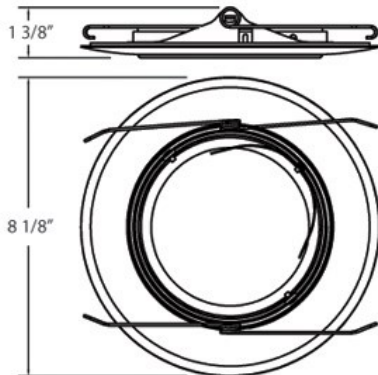

19327, 6-INCH GIMBAL PAR38

DÉTAILS DU PRODUIT

Non.	:	19327-04
Couleur du produit	:	SATIN NICKEL
diamètre	:	8.125"
Taille	:	1.375"

DÉTAILS DE LA SOURCE LUMINEUSE

nombre d'ampoules	:	1
Source de lumière	:	Incandescent
Type de source lumineuse	:	PAR38
Tension d'entrée	:	120V
Tension de l'ampoule	:	120V
Type de prise	:	E26
puissance	:	150W
Puissance totale	:	150W
ampoule incluse	:	No
Dimmable	:	Yes

OPTIONS AVAILABLE

NUMÉRO D'ARTICLE	FINI	OMBRE
19327-04	SATIN NICKEL	
19327-05	CHROME	

DÉTAILS TECHNIQUES

direction de la lumière	:	Down
tête de lampe réglable	:	Yes
approbation	:	

RENSEIGNEMENTS SUR LE PROJET