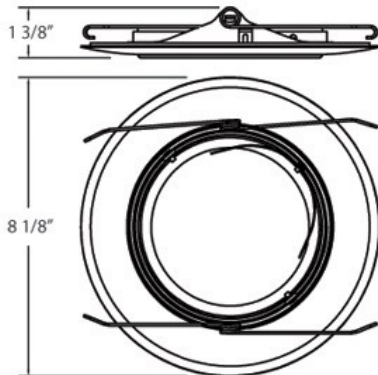

### DETALLES DE PRODUCTO

No.	:	19327-05
Color del producto	:	CHROME
diámetro	:	8.125"
Altura	:	1.375"

### FUENTE DE LUZ DETALLES

número de bombillas	:	1
fuentes de luz	:	Incandescent
Tipo de fuente de luz	:	PAR38
Voltaje de entrada	:	120V
Voltaje de la bombilla	:	120V
Tipo de enchufe	:	E26
potencia	:	150W
Vataje total	:	150W
bombilla incluida	:	No
Regulable	:	Yes

### DETALLES TÉCNICOS

dirección de la luz	:	Down
cabezal de lámpara ajustable	:	Yes
aprobación	:	