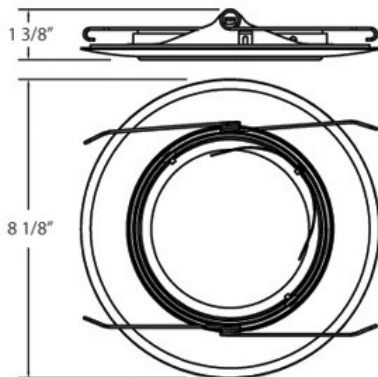

19327, 6-INCH GIMBAL PAR38

DÉTAILS DU PRODUIT

Non.	:	19327-05
Couleur du produit	:	CHROME
diamètre	:	8.125"
Taille	:	1.375"

DÉTAILS DE LA SOURCE LUMINEUSE

nombre d'ampoules	:	1
Source de lumière	:	Incandescent
Type de source lumineuse	:	PAR38
Tension d'entrée	:	120V
Tension de l'ampoule	:	120V
Type de prise	:	E26
puissance	:	150W
Puissance totale	:	150W
ampoule incluse	:	No
Dimmable	:	Yes

OPTIONS AVAILABLE

NUMÉRO D'ARTICLE	FINI	OMBRE
19327-04	SATIN NICKEL	
19327-05	CHROME	

DÉTAILS TECHNIQUES

direction de la lumière	:	Down
tête de lampe réglable	:	Yes
approbation	:	

RENSEIGNEMENTS SUR LE PROJET