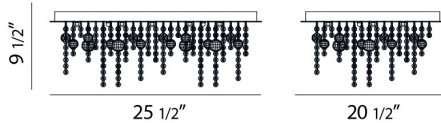

ALISSA, 26" CEILING MOUNT

DETALLES DE PRODUCTO

No.	:	19397-016
Color del producto	:	CHROME
Material del producto	:	METAL
Color de sombra / acento	:	CLEAR
Material de sombra / acento	:	CRYSTAL
Longitud	:	25.5"
Anchura	:	20.5"
Altura	:	9.5"
Peso	:	14.3lbs

FUENTE DE LUZ DETALLES

número de bombillas	:	18
fuentes de luz	:	Halogen
Tipo de fuente de luz	:	G4
Voltaje de entrada	:	120V
Voltaje de la bombilla	:	12V
Tipo de enchufe	:	G4
potencia	:	20W
Vataje total	:	360W
bombilla incluida	:	Yes
Regulable	:	Yes

OPTIONS AVAILABLE

ARTÍCULO NO.	REFINEMENT	SOMBRA
19397-016	CHROME	CLEAR

DETALLES TÉCNICOS

Longitud del toldo / placa posterior	:	22"
Altura del toldo / placa trasera	:	1.25"
Ancho del toldo / placa posterior	:	18.25"
cabezal de lámpara ajustable	:	No
la posición	:	DRY
aprobación	:	