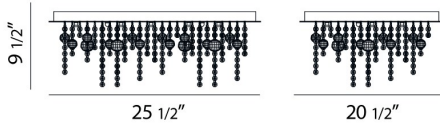

ALISSA, 26" CEILING MOUNT

OPTIONS AVAILABLE

NUMÉRO D'ARTICLE	FINI	OMBRE
19397-016	CHROME	CLEAR

DÉTAILS DU PRODUIT

Non.	:	19397-016
Couleur du produit	:	CHROME
Product Material	:	METAL
Matériau du produit	:	CLEAR
Ombre / Couleur d'accent	:	CRYSTAL
Longueur	:	25.5"
Largeur	:	20.5"
Taille	:	9.5"
Poids	:	14.3lbs

DÉTAILS DE LA SOURCE LUMINEUSE

nombre d'ampoules	:	18
Source de lumière	:	Halogen
Type de source lumineuse	:	G4
Tension d'entrée	:	120V
Tension de l'ampoule	:	12V
Type de prise	:	G4
puissance	:	20W
Puissance totale	:	360W
ampoule incluse	:	Yes
Dimmable	:	Yes

DÉTAILS TECHNIQUES

Canopée / Longueur Backplate	:	22"
Canopée / Hauteur Backplate	:	1.25"
Canopée / Largeur Backplate	:	18.25"
tête de lampe réglable	:	No
la localisation	:	DRY
approbation	:	

RENSEIGNEMENTS SUR LE PROJET