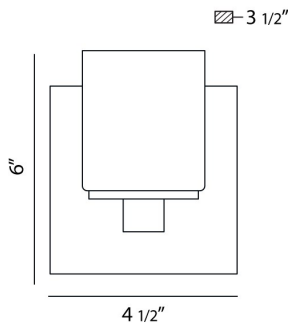

MAROND, 1-LIGHT WALL MOUNT

DÉTAILS DU PRODUIT

Non.	:	19414-010
Couleur du produit	:	CHROME
Matériau du produit	:	OPAL WHITE GLASS
Largeur	:	4.25"
Taille	:	5.625"
extension	:	3.375"
Poids	:	1.7lbs

DÉTAILS DE LA SOURCE LUMINEUSE

OPTIONS AVAILABLE

NUMÉRO D'ARTICLE	FINI	OMBRE
19414-010	CHROME	OPAL WHITE GLASS

DÉTAILS TECHNIQUES

direction de la lumière	:	Up
Canopée / Hauteur Backplate	:	4.5"
diamètre de l'auvent / plaque	:	4.5"
arrière	:	
tête de lampe réglable	:	No
approbation	:	