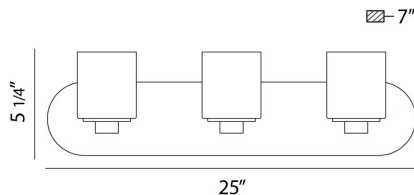

EVRY, 25" VANITY LIGHT

DÉTAILS DU PRODUIT

Non.	:	19422-022
Couleur du produit	:	OIL RUBBED BRONZE
Matériau du produit	:	OPAL WHITE
Largeur	:	25"
Taille	:	5.25"
extension	:	7"
Poids	:	4.5lbs

DÉTAILS DE LA SOURCE LUMINEUSE

OPTIONS AVAILABLE

NUMÉRO D'ARTICLE	FINI	OMBRE
19422-022	OIL RUBBED BRONZE	OPAL WHITE

DÉTAILS TECHNIQUES

direction de la lumière	:	Up
Canopée / Hauteur Backplate	:	4.5"
Canopée / Largeur Backplate	:	19.125"
tête de lampe réglable	:	No
approbation	:	